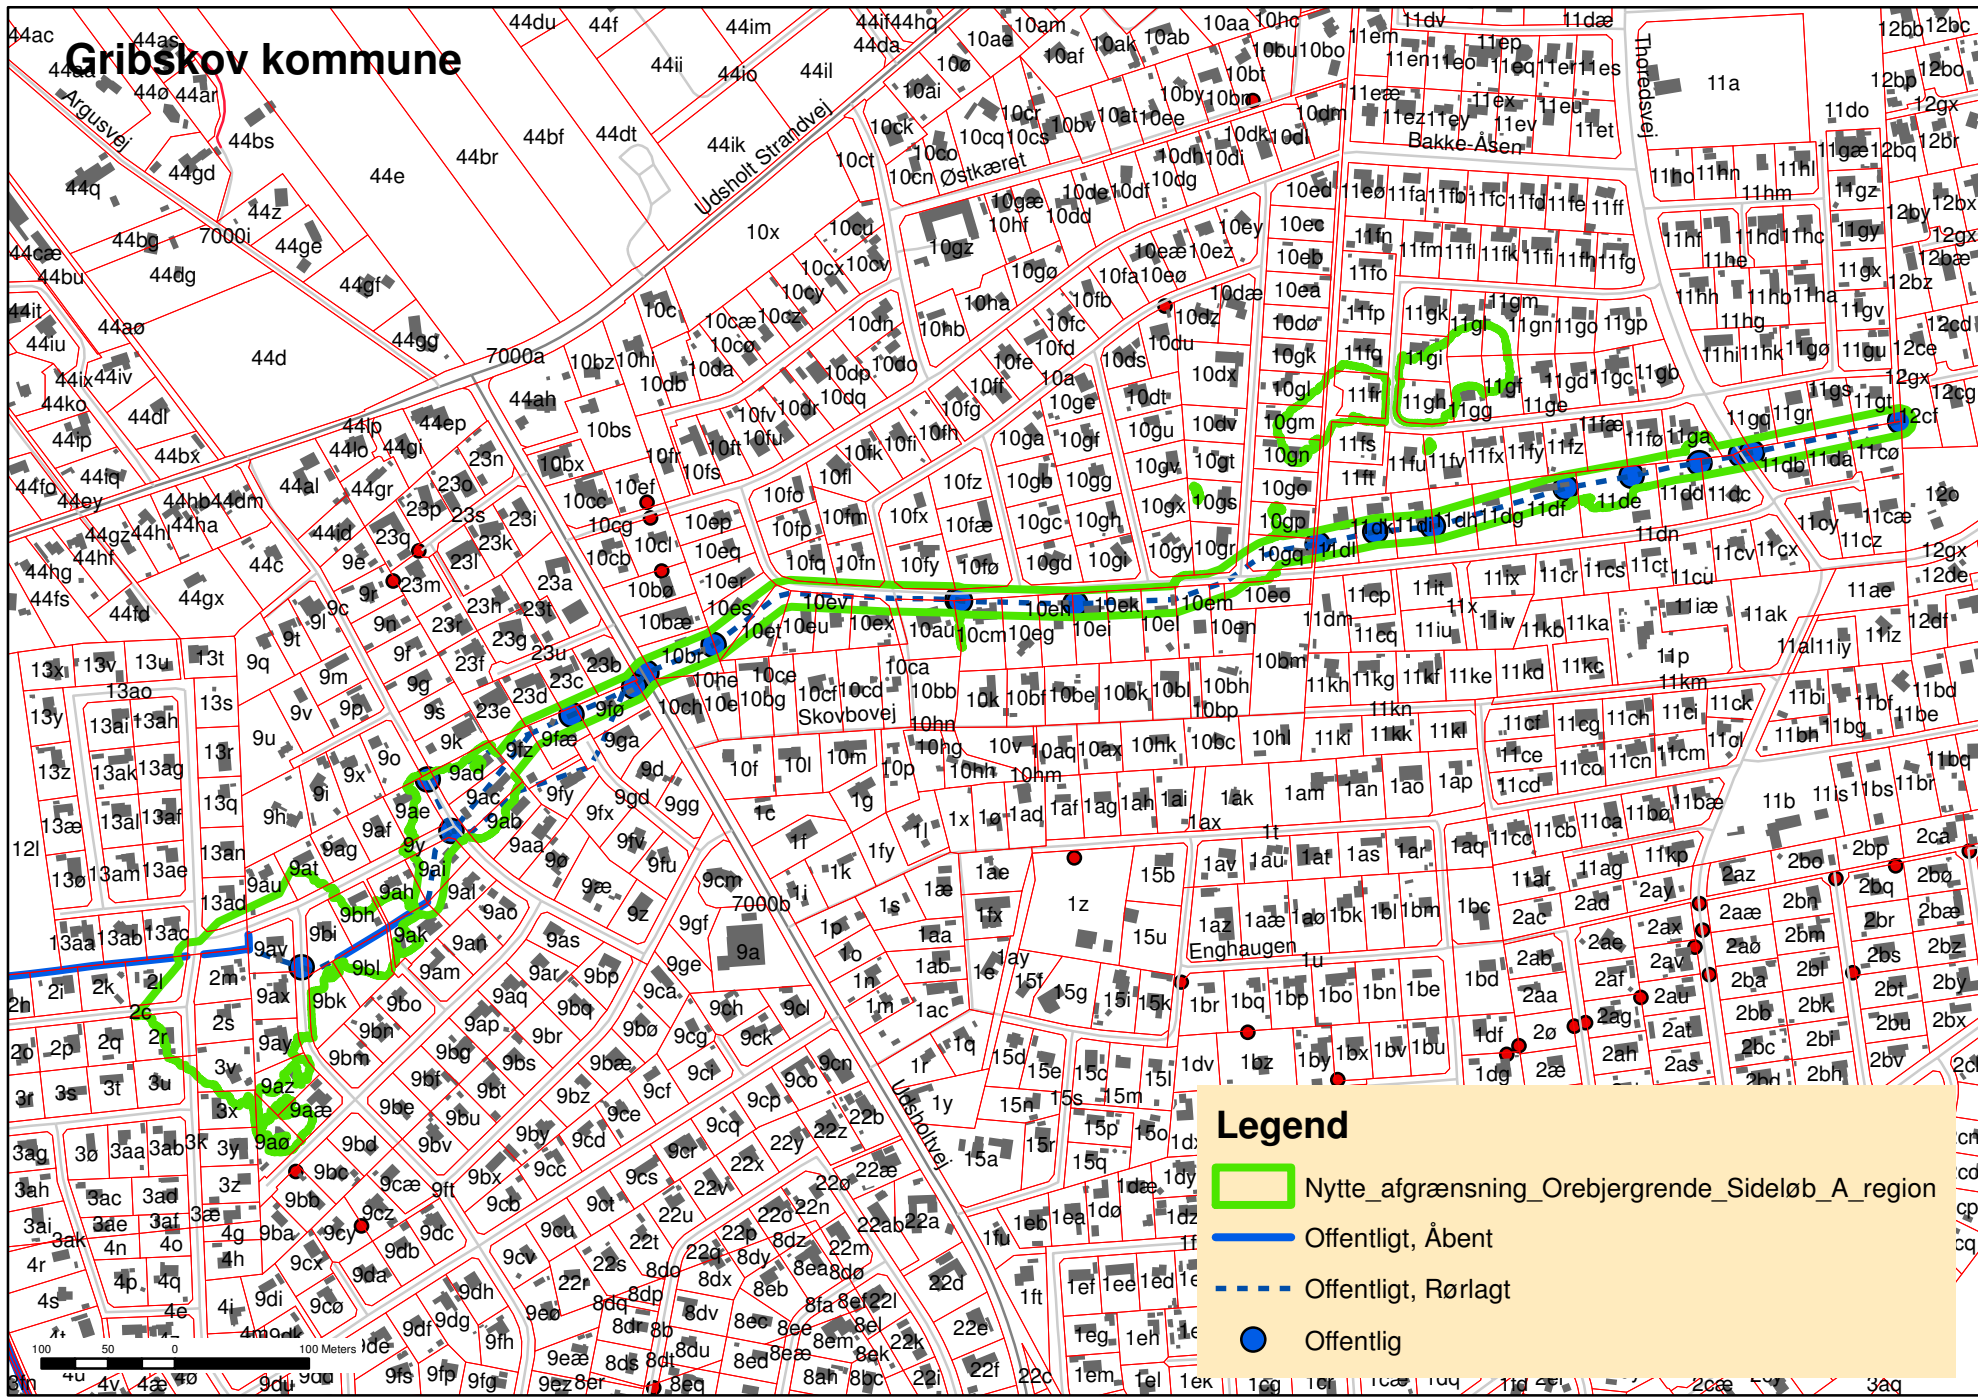

Gribskov kommune

Legend

-  Nytte afgrænsning Orebjergrende Sideløb A region
-  Offentligt, Åbent
-  Offentligt, Rørlagt
-  Offentlig